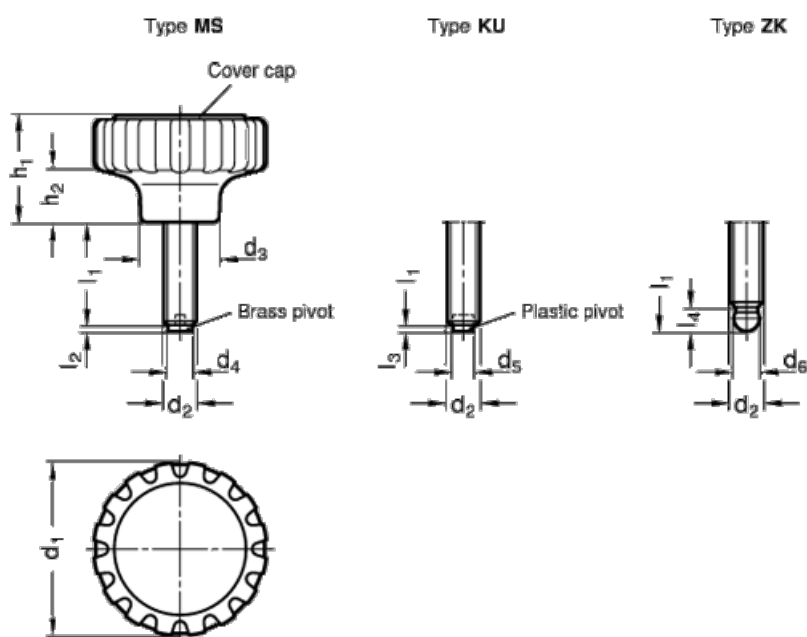

Article number: 207336534M25MS

Description: E+G Knurled knob
GN 7336.5-34-M6-25-MS

Measures

d1 = 34
d2 = M6
d3 = 16
d4 = 4
d5 = 3,5
d6 = 4,5 +/-0,03
h1 = 21
h2 = 10,5

l1 = 25
l2 = 1
l3 = 1,3
l4 = 5,1